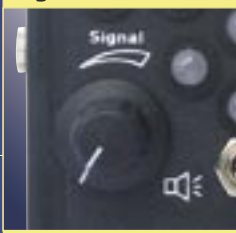

ORIGINAL
BIVYLIGHT

BIVYLIGHT® Das Licht zum Erfolg!

Made in Germany

2 Jahre Garantie

CARPSIGNAL - BL SX-1

Automatisch aktivierendes, geräuschgesteuertes Bivylight.
Das kleinste Automatik-Bivylight für alle gebräuchlichen Sounder- und Funkboxen.

Signal-Sensibilität

Stufenlos einstellbare Sensibilität zur Signalkennung der Sounder- oder Funkbox.

Nach-Leuchtdauer

Stufenlos einstellbare Nach-Leuchtdauer von ca. 1 bis 210 Sek.

Erweiterungs-Kit

Erweiterbar durch drei Kits: Flex, Kabel oder Kombi (Flex + Kabel).

Magnetbefestigung

inklusive

Einfach überall zu befestigen mit 32 mm breiten Auflagefläche. Extrem leicht - kein Tropfsteinhölleneffekt.

Mehr Komfort

Unbequemes Schlafen mit Stirn-/Kopflampe ist Vergangenheit.