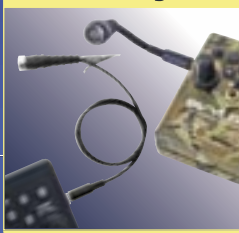

ORIGINAL
BIVYLIGHT

BIVYLIGHT® Das Licht zum Erfolg!

Made in Germany

2 Jahre Garantie

CARPSIGNAL - BL SX-1

Automatisch aktivierendes, geräuschgesteuertes Bivylight.
Das kleinste Automatik-Bivylight für alle gebräuchlichen Sounder- und Funkboxen.

Signal-Sensibilität

Stufenlos einstellbare Sensibilität zur Signalkennung der Sounder- oder Funkbox.

Nach-Leuchtdauer

Stufenlos einstellbare Nach-Leuchtdauer von ca. 1 bis 210 Sek.

Erweiterungs-Kit

Erweiterbar durch drei Kits: Flex, Kabel oder Kombi (Flex + Kabel).

Magnetbefestigung

inklusive

Einfach überall zu befestigen mit 32 mm breiten Auflagefläche. Extrem leicht - kein Tropfsteinhölleneffekt.

Mehr Komfort

Unbequemes Schlafen mit Stirn-/Kopflampe ist Vergangenheit.